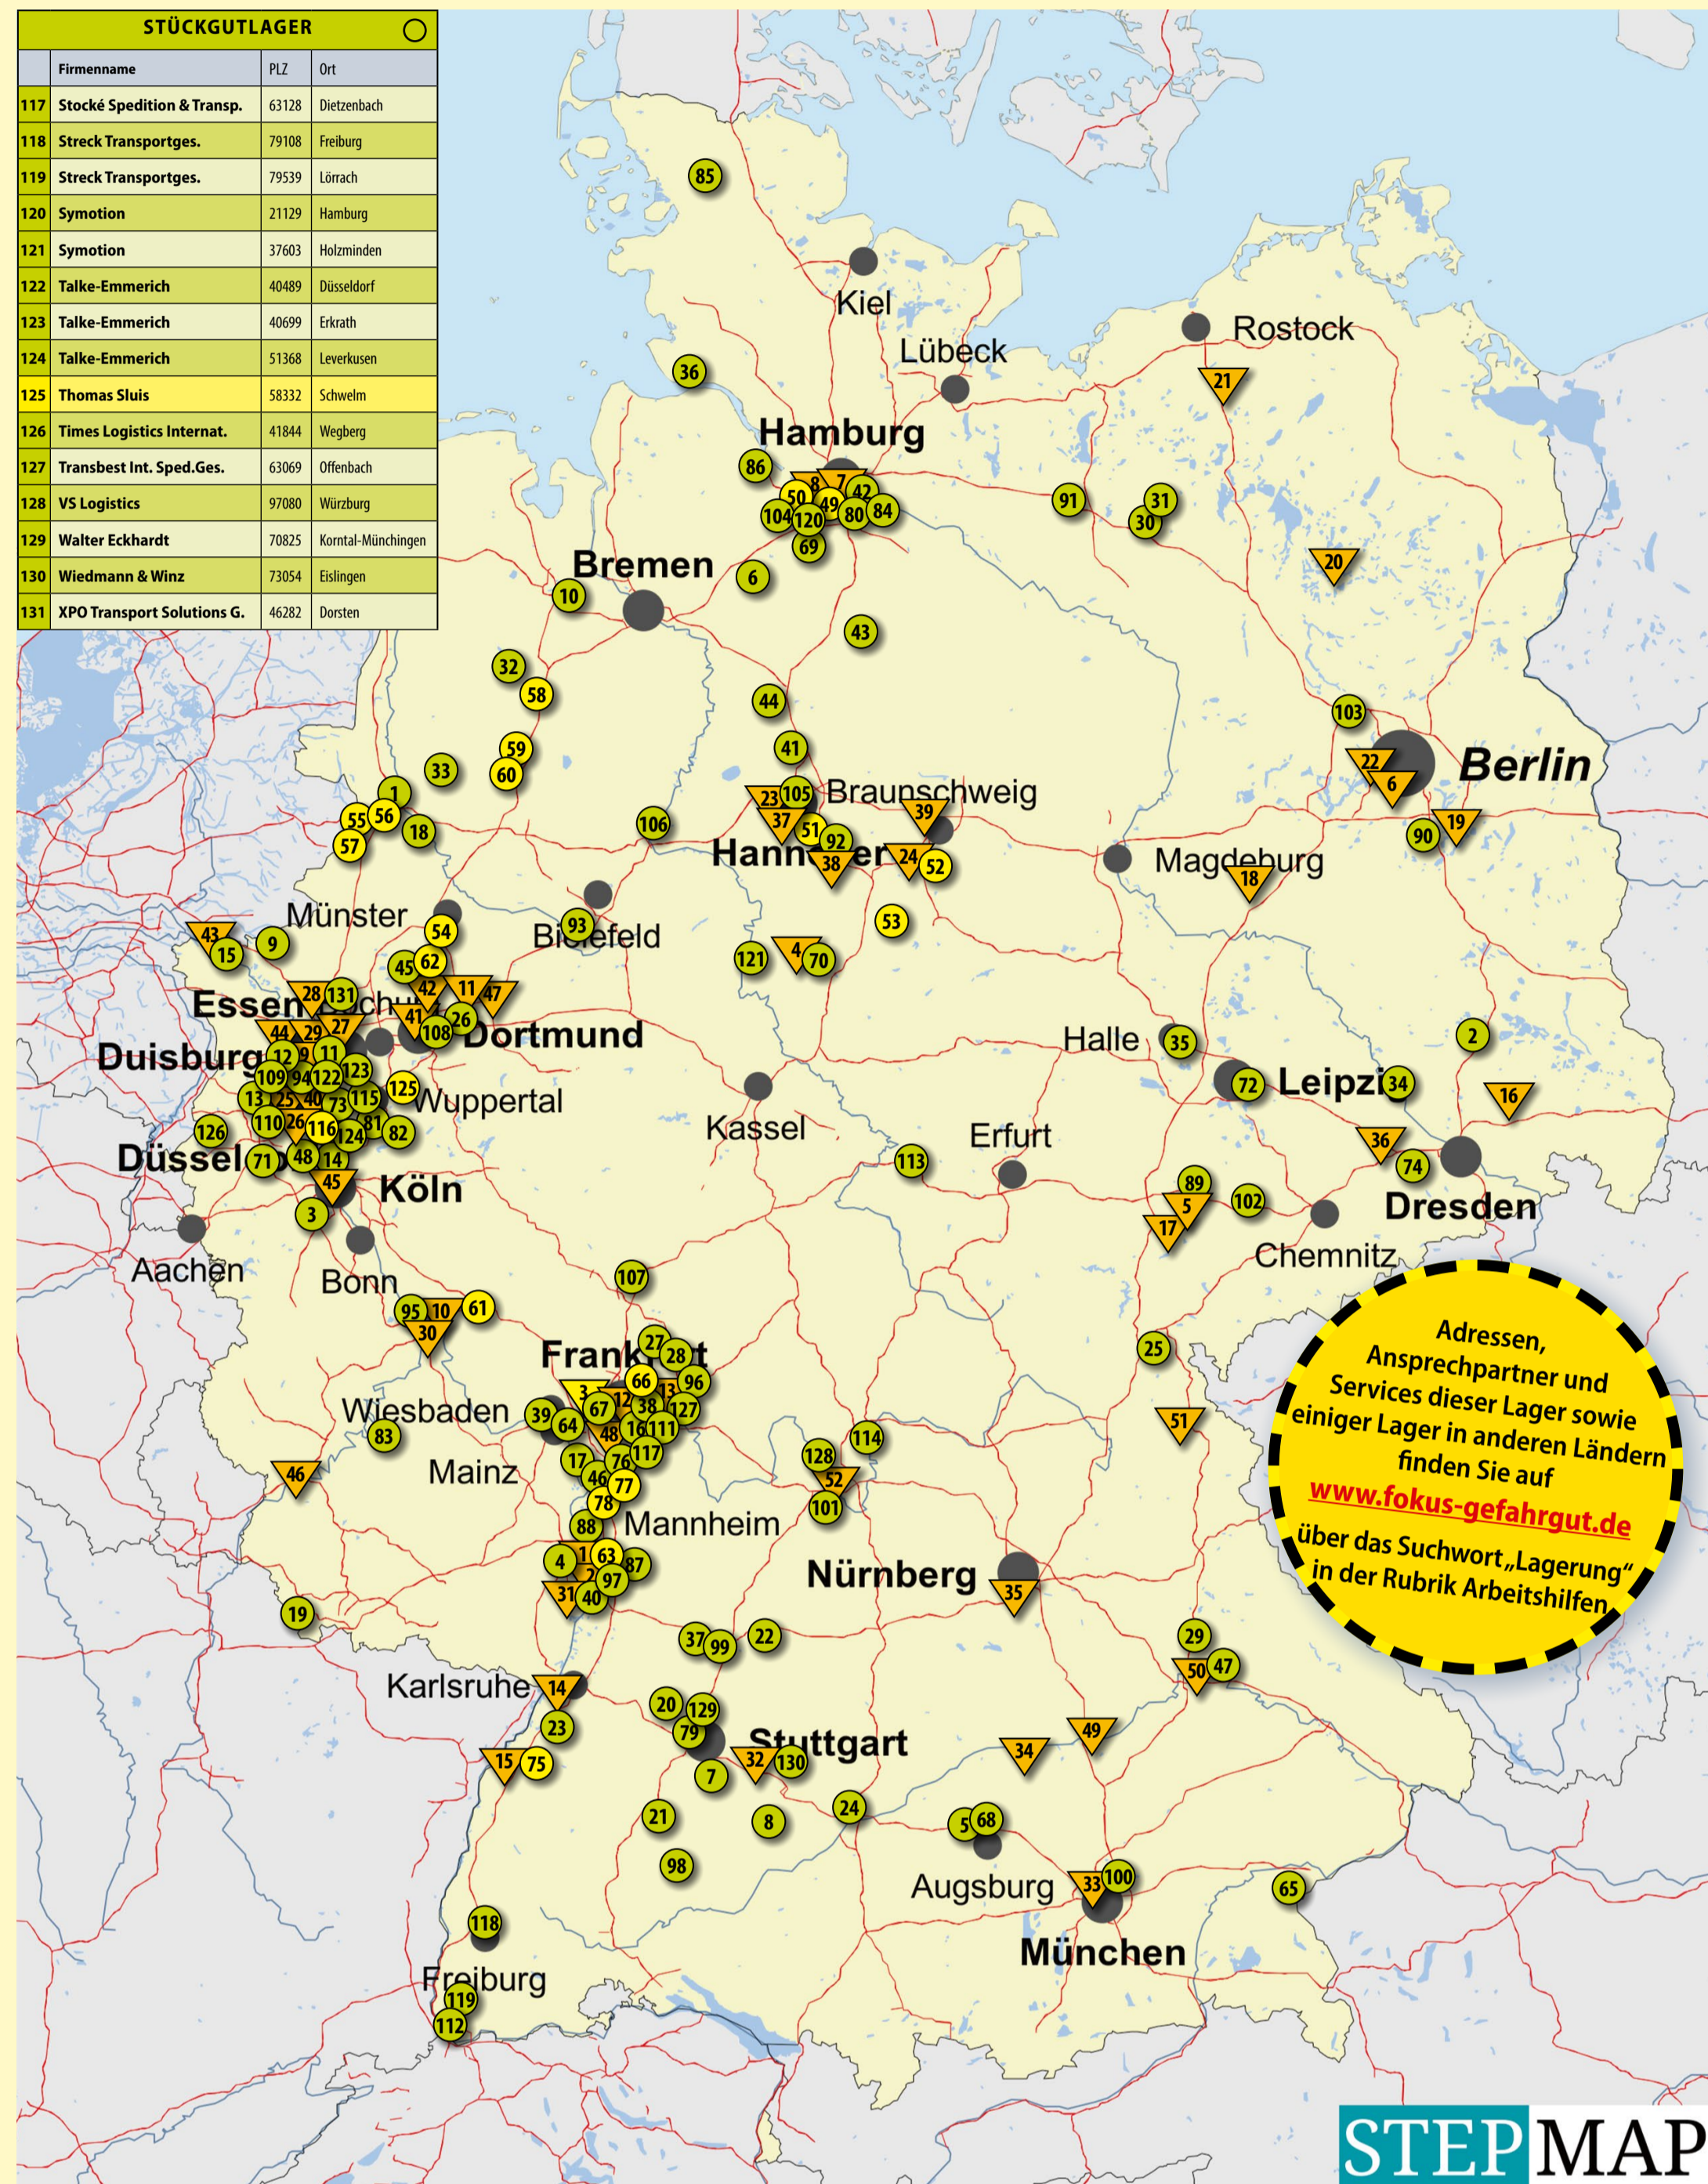

Adressen, Ansprechpartner und Services dieser Lager sowie einiger Lager in anderen Ländern finden Sie auf www.fokus-gefahren-gut.de über das Suchwort „Lagerung“ in der Rubrik Arbeitshilfen

STEPMAP

TANKLAGER		
Firmenname	PLZ	Ort
1 Exolum Mannheim	68159	Mannheim
2 Exolum Mannheim	68219	Mannheim
3 Infraser Logistics	65926	Frankfurt-Höchst
4 Jobachem	37586	Dassel
5 Oiltanking	07546	Gera
6 Oiltanking	12247	Berlin
7 Oiltanking	21107	Hamburg
8 Oiltanking	21129	Hamburg
9 Oiltanking	47059	Duisburg
10 Oiltanking	56170	Beendorf
11 Oiltanking	59067	Hamm
12 Oiltanking	60314	Frankfurt/Main
13 Oiltanking	63450	Hanau
14 Oiltanking	76189	Karlsruhe
15 Oiltanking	77866	Rheinau-Honau
16 Tabeg Cunnersdorf	01917	Kamenz
17 Tabeg Thüringen	07370	Harth-Philitz
18 Tabeg Medewitz	14827	Wiesenburg/Mark
19 Tabeg Koblows	15712	Königs-Wusterhausen
20 Tabeg Wiesenberg	17255	Wiesenberg
21 Tabeg Diekhof	18299	Laage
22 TanQuid	13597	Berlin
23 TanQuid	30926	Seebe
24 TanQuid	38239	Salzigitter
25 TanQuid	41460	Neuss
26 TanQuid	41460	Neuss
27 TanQuid	45357	Essen
28 TanQuid	46569	Hünne
29 TanQuid	47138	Duisburg
30 TanQuid	56070	Koblenz
31 TanQuid	67346	Speyer
32 TanQuid	73207	Plochingen
33 TanQuid	80935	München
34 TanQuid	86697	Oberhausen
35 TanQuid	90451	Nürnberg
36 Varo Energy	01683	Nossen
37 Varo Energy	30453	Hannover
38 Varo Energy	31137	Hildesheim
39 Varo Energy	38112	Braunschweig
40 Varo Energy	40221	Düsseldorf
41 Varo Energy	44147	Dortmund
42 Varo Energy	44532	Lünen
43 Varo Energy	46446	Emmerich
44 Varo Energy	47199	Duisburg
45 Varo Energy	50735	Köln
46 Varo Energy	54293	Trier
47 Varo Energy	59071	Hamm-Uentrop
48 Varo Energy	60314	Frankfurt
49 Varo Energy	85098	Großmehring
50 Varo Energy	93055	Regensburg
51 Varo Energy	95615	Marktredwitz
52 Varo Energy	97080	Würzburg