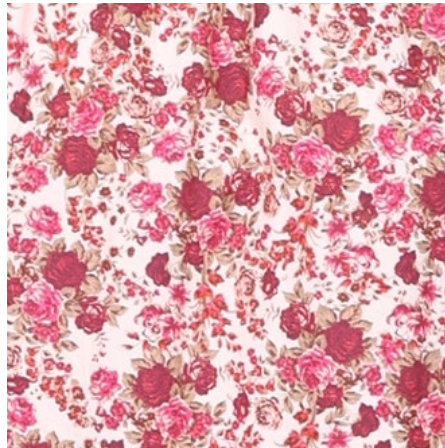

*Style - 2710770

Style - 2710742

Style - 2710743

COLOURS & PRINTS

099 Black

001 White

123 Roses

172 Blooming

*121 Vintage Paisley
Only available in *

byTiMo

COLOURS & PRINTS

099 BLACK

001 WHITE

121 VINTAGE PAISLEY

123 ROSES

172 BLOOMING